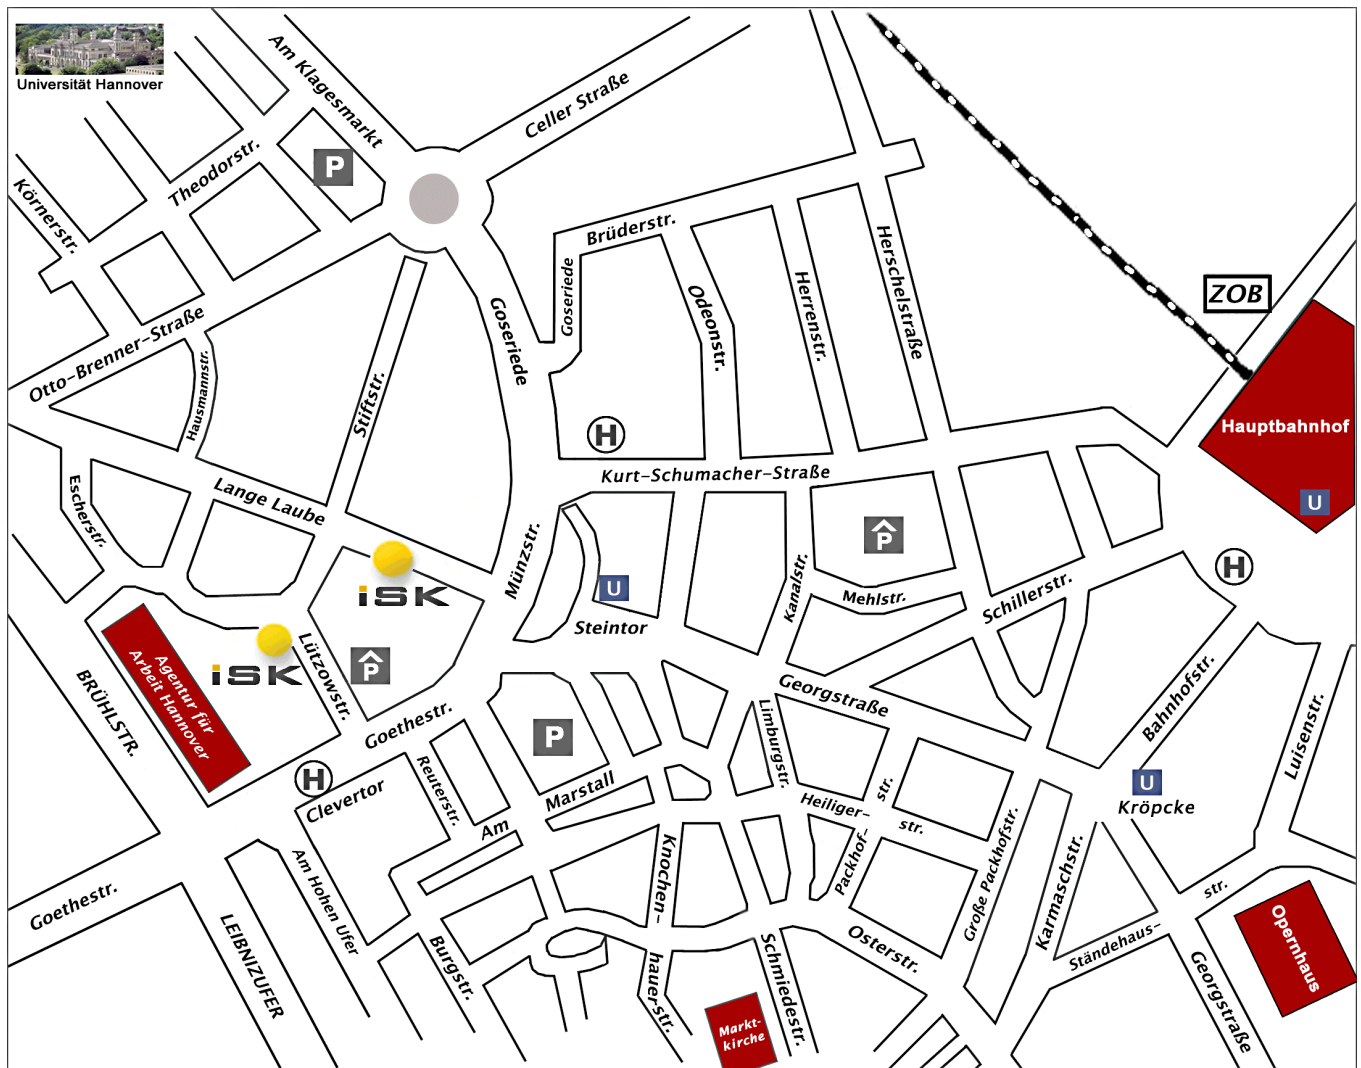

Lageplan

-  Stadtbahnhaltestelle Clevertor, erreichbar mit der Linie 10 Stadt- und U-Bahnhaltestelle Steintor, erreichbar mit den Linien 4, 5, 6, und 11.
-  Tramstation Clevertor is reachable with line nr. 10. Tram and underground station Steintor is reachable with the lines 4, 5, 6, 11.
-  Station de tramway "Clevertor", prendre la ligne 10. Station de tramway et de métro "Steintor", prendre la ligne 4, 5, 6 et 11
-  Parada del tranvía Clevertor, con las líneas 10. Parada del metro Steintor, con las líneas 4, 5, 6 y 11
-  Fermata del tram Clevertor, raggiungibile con la linea 10, Fermata del tram e del metrò Steintor, raggiungibile con le linee 4, 5, 6 e 11
-  10 numaralı tramvayla, Clevertor duraginda veya. 4, 5, 6, ve 11 numaralı tramvaylarla Steintor duraginda inerekbize ulasabilirsiniz.
-  Przystanek tramwajowy Clevertor (linia 10). Przystanek metra Steintor (linie 4, 5, 6 i 11)
-  Villamosmegálló Clevertor, elérhető a 10-es villamossal. Villamos-és metrómegálló Steintor, Elérhető a 4-es, 5-ös,6-os és a 11-es villamossal ill. metróval.
-  Трамвайная остановка Клевертор (Clevertor), линия 10. Трамвайная остановка и остановка метро Штайнтор (Steintor), линия 4, 5, 6, 11
-  市電10番線利用。Clevertor駅下車。または地下鉄4、5、6、11番線利用。Steintor駅下車。
-  乘10路有轨电车在Clevertor下车,或乘地(上)下有轨电车4路, 5路, 6路或11路在Steintor下车