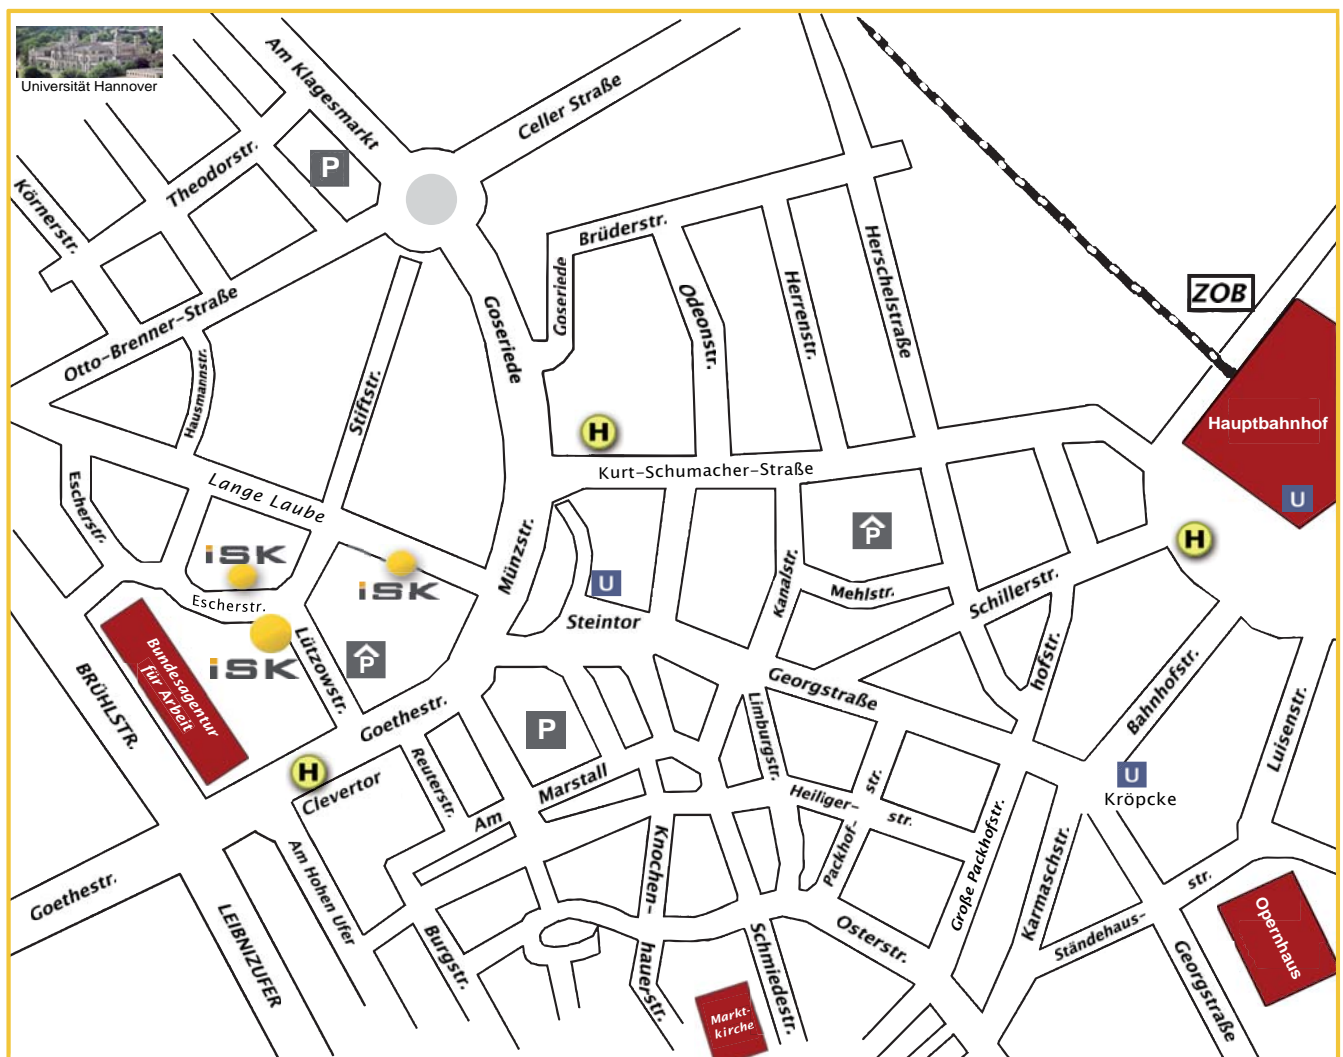

Sprechzeiten:

Montag bis Freitag 9.00 - 12.00 Uhr
Montag bis Donnerstag 15.00 - 18.00 Uhr

-  Unseren Hauptsitz in der Lützowstraße 7 und unsere Seminarräume in der Langen Laube 3 liegen mitten in der City von Hannover. Stadt- und U-Bahnhaltestelle Steintor (Linien 4, 5, 6, 10 und 11)
-  Tramstation Clevertor is reachable with line nr. 10 Tram and underground station Steintor is reachable with the lines 4, 5, 6, 11.
-  Station de tramway "Clevertor", prendre la ligne 10 Station de tramway et de métro "Steintor", prendre la ligne 4, 5, 6 et 11.
-  Parada del tranvía Clevertor, con las líneas 10 Parada del metro Steintor, con las líneas 4, 5, 6 y 11
-  Fermata del tram Clevertor, raggiungibile con la linea 10 Fermata del tram e del metrò Steintor raggiungibile con le linee 4, 5, 6 e 11
-  10 numaralı tramvayla, Clevertor durağında veya 4, 5, 6, ve 11 numaralı tramvaylarla Steintor durağında inerekbize ulaşabilirsiniz
-  Przystanek tramwajowy Clevertor (linia 10) Przystanek metra Steintor (linia 4, 5, 6 i 11)
-  Villamosmegálló Clevertor, elérhető a 10-es villamossal Villamos-és metrómegálló Steintor, Elérhető a 4-es, 5-ös, 6-os és a 11-es villamossal ill. metróval
-  Трамвайная остановка Клевертор (Clevertor), линия 10 Трамвайная остановка и остановка метро Штайнтор (Steintor), линия 4, 5, 6, 11
-  市電10番線利用、Clevertor 駅下車、または 地下鉄 4, 5, 6, 11 番線利用、Steintor 駅下車。
-  乘10路有轨电车在Clevertor下车，或乘地(上)下有轨电车4路，5路，6路或11路在Steintor下车