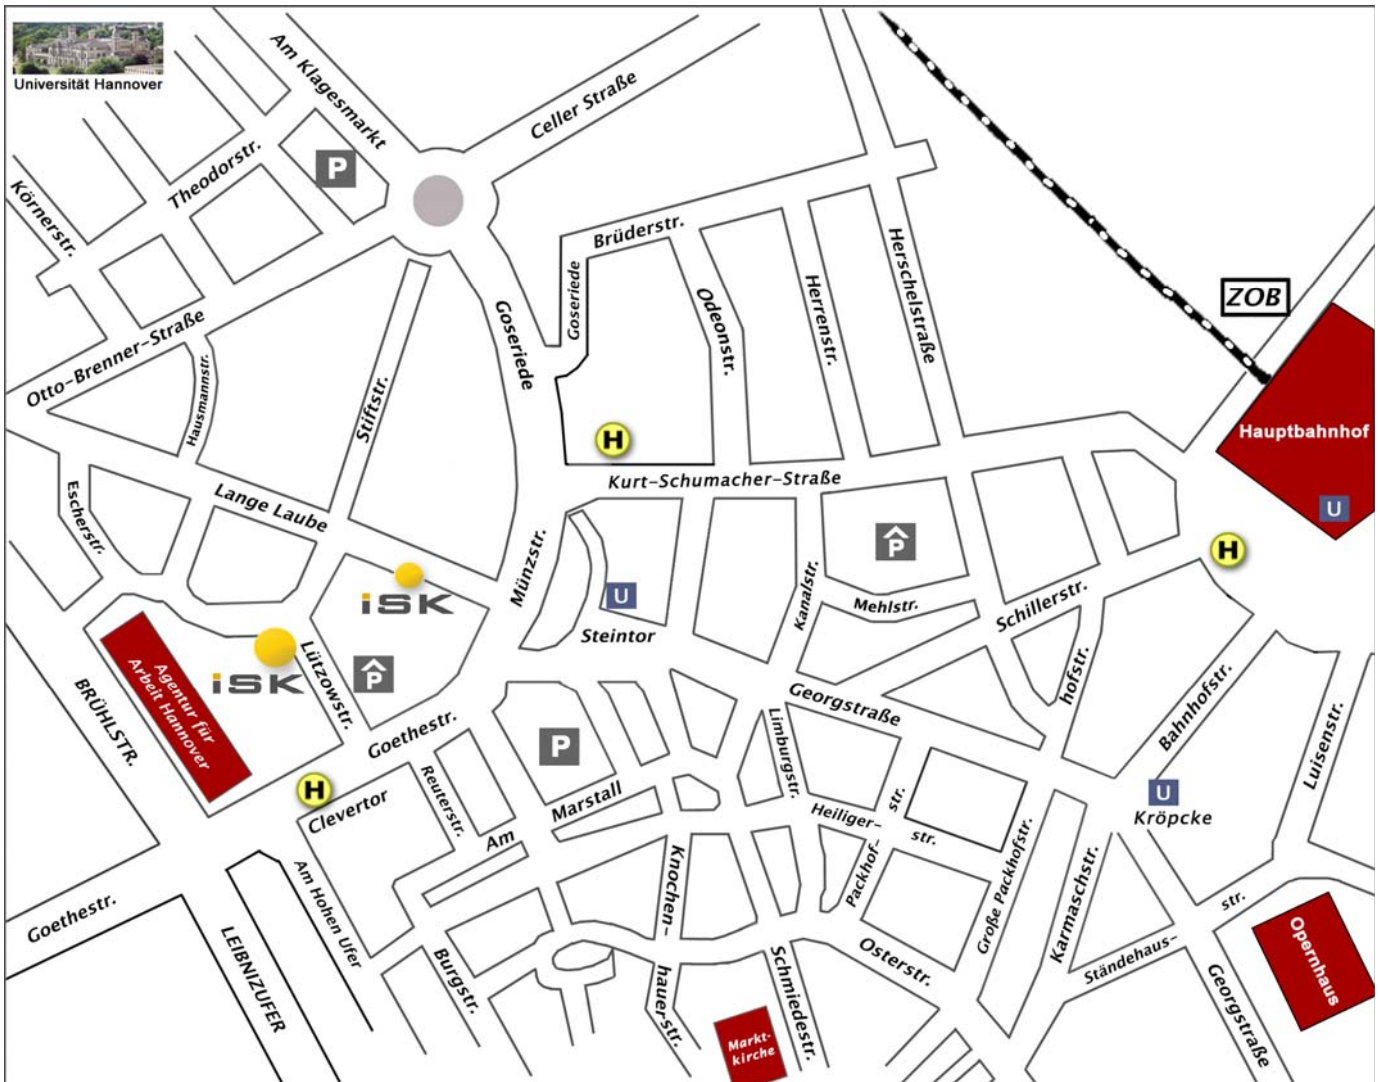

## ISK-HANNOVER

### WEITERE SEMINARRÄUME

LANGE LAUBE 3  
D-30175 HANNOVER

## LAGEPLAN: Lützowstraße 7 und Lange Laube 3

-  Stadtbahnhaltestelle Clevertor, erreichbar mit der Linie 10 Stadt- und U-Bahnhaltestelle Steintor, erreichbar mit den Linien 4, 5, 6, und 11.
-  Tramstation Clevertor is reachable with line nr. 10. Tram and underground station Steintor is reachable with the lines 4, 5, 6, 11.
-  Station de tramway "Clevertor", prendre la ligne 10. Station de tramway et de métro "Steintor", prendre la ligne 4, 5, 6 et 11
-  Parada del tranvía Clevertor, con las líneas 10. Parada del metro Steintor, con las líneas 4, 5, 6 y 11
-  Fermata del tram Clevertor, raggiungibile con la linea 10, Fermata del tram e del metrò Steintor, raggiungibile con le linee 4, 5, 6 e 11
-  10 numaralı tramvayla, Clevertor durağında veya 4, 5, 6, ve 11 numaralı tramvaylarla Steintor durağında inerekbize ulaşabilirsiniz.
-  Przystanek tramwajowy Clevertor (linia 10). Przystanek metra Steintor (linia 4, 5, 6 i 11)
-  Villamosmegálló Clevertor, elérhető a 10-es villamossal. Villamos-és metrómegálló Steintor, Elérhető a 4-es, 5-ös, 6-os és a 11-es villamossal ill. metróval.
-  Tramvájová zastávka Klevertor (Clevertor), linie 10. Tramvájová zastávka a zastávka metra Štajntor (Steintor), linie 4, 5, 6, 11
-  市電10番線利用、Clevertor駅下車、または地下鉄4、5、6、11番線利用、Steintor駅下車。
-  乘10路有轨电车在Clevertor下车,或乘地(上)下有轨电车4路, 5路, 6路或11路在Steintor下车